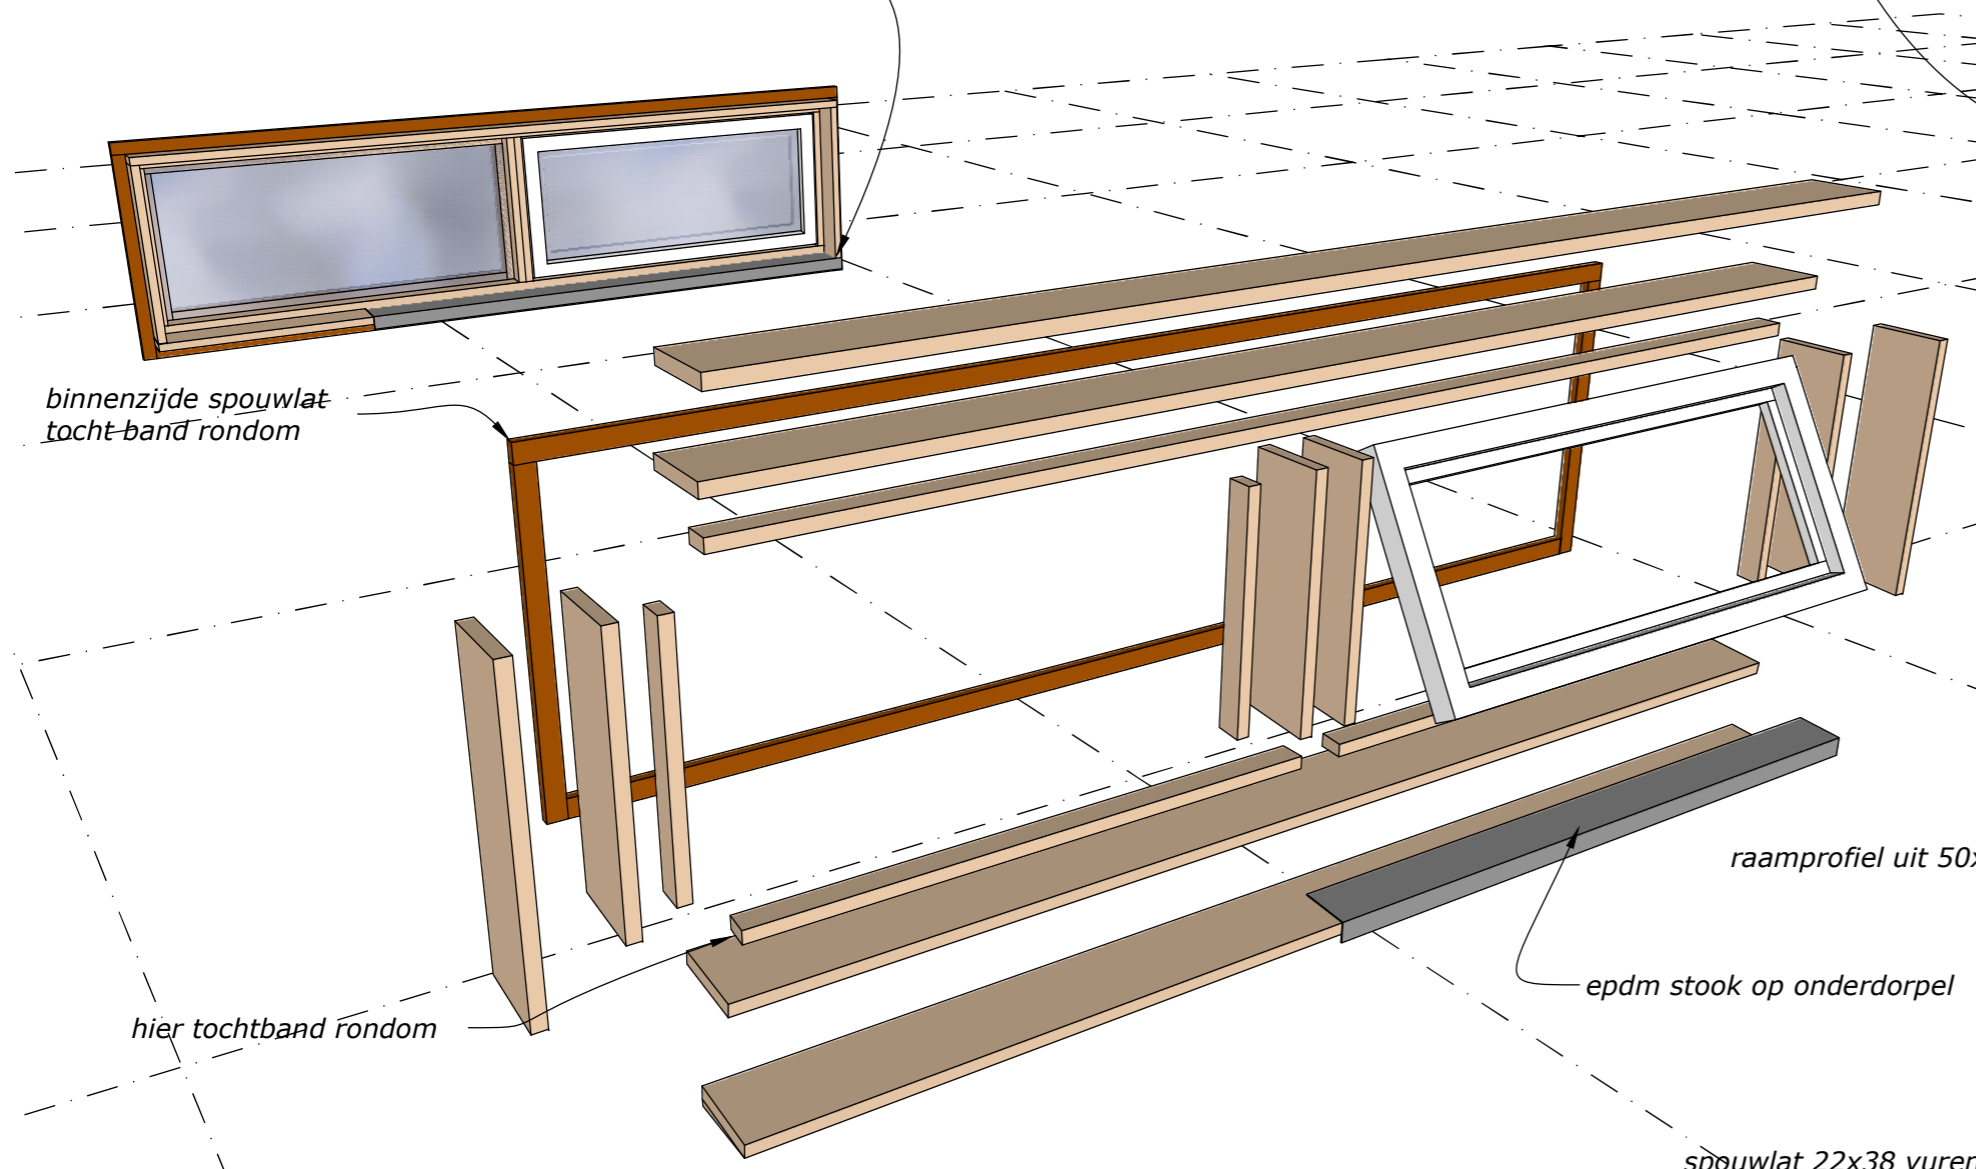

Verticale doorsnede 1:10

**Kozijn opgebouwd uit ongeschaafde delen Thermo Wood 25 x 150**  
**Delen schroeven met 3 st 5x90 rvs**  
**Sponninglatten met tochtband schroeven met 35x40 rvs hoh 200**